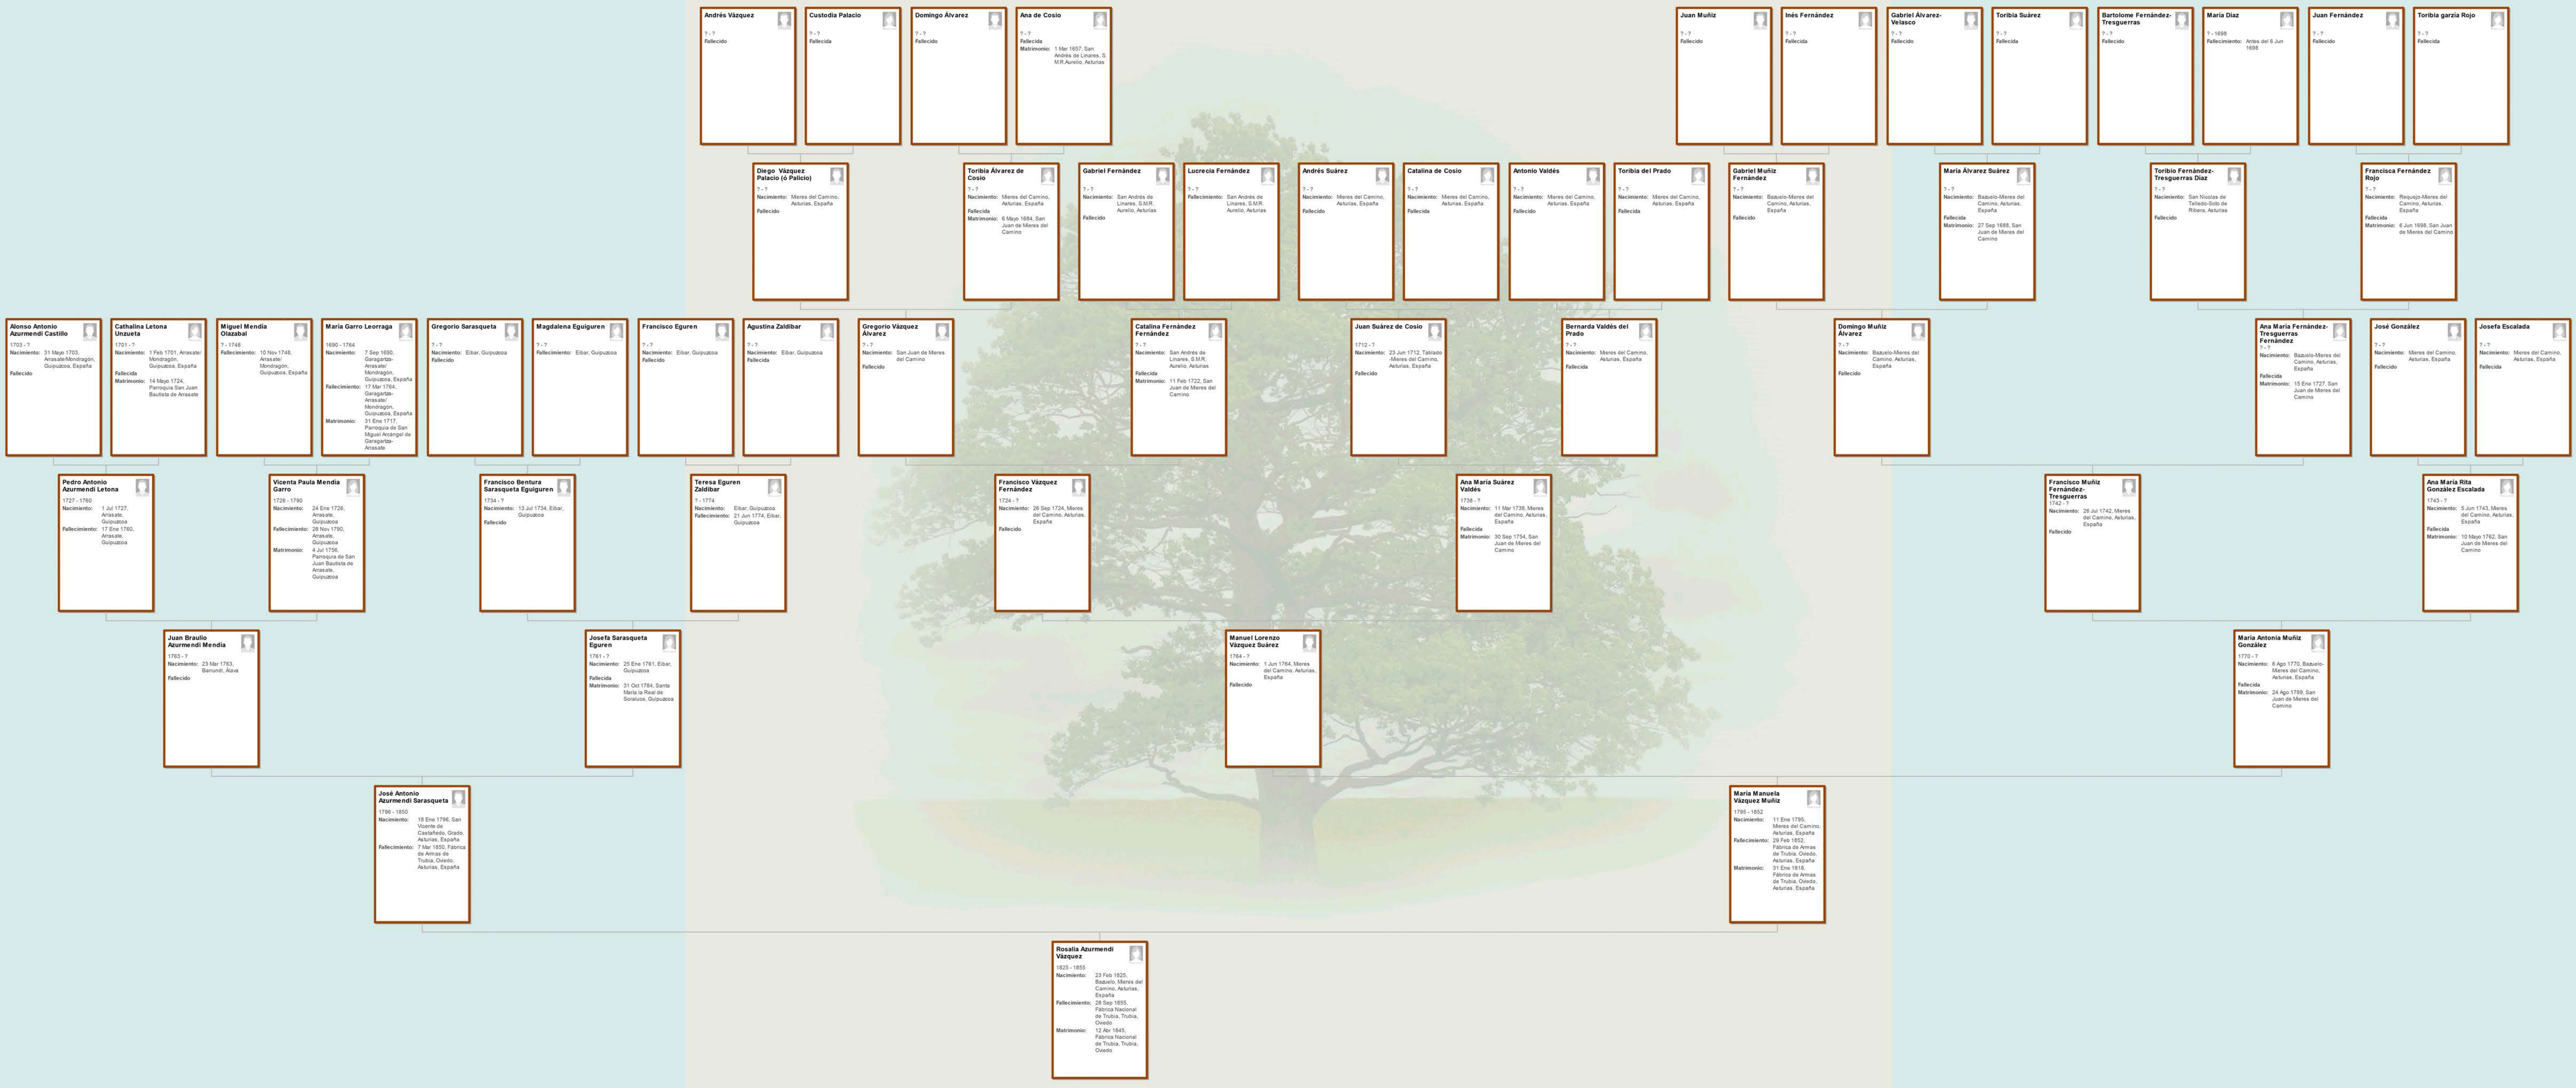

Ancestros de Rosalia Azurmendi Vázquez

Andrés Vázquez
?-?-
Fallecido

Custodia Palacio
?-?-
Fallecida

Domingo Alvarez
?-?-
Fallecido

Ana de Cosío
?-?-
Fallecida
Matrimonio: 1 Mar 1657, San Andrés de Linares, S. M.R. Aurelio, Asturias

Juan Muñiz
?-?-
Fallecido

Inés Fernández
?-?-
Fallecida

Gabriel Álvarez-Velasco
?-?-
Fallecido

Toribia Suárez
?-?-
Fallecida

Bartolome Fernández-Tresguerras
?-?-
Fallecido

María Diaz
?-?-
Fallecida
Matrimonio: 6 Jun 1688, Arbo del 6 Jun 1688

Juan Fernández
?-?-
Fallecido

Toribia garzia Rojo
?-?-
Fallecida

Diego Vázquez Palacio (o Palcio)
?-?-
Nacimiento: Meres del Camino, Asturias, España
Fallecido

Toribia Alvarez de Cosío
?-?-
Nacimiento: Meres del Camino, Asturias, España
Fallecida
Matrimonio: 6 Mayo 1684, San Juan de Meres del Camino

Gabriel Fernández
?-?-
Nacimiento: San Andrés de Linares, S.M.R. Aurelio, Asturias
Fallecido

Lucrecia Fernández
?-?-
Fallecimiento: San Andrés de Linares, S.M.R. Aurelio, Asturias

Andrés Suárez
?-?-
Nacimiento: Meres del Camino, Asturias, España
Fallecido

Catalina de Cosío
?-?-
Nacimiento: Meres del Camino, Asturias, España
Fallecida

Antonio Valdés
?-?-
Nacimiento: Meres del Camino, Asturias, España
Fallecido

Toribia del Prado
?-?-
Nacimiento: Meres del Camino, Asturias, España
Fallecida

Gabriel Muñiz Fernández
?-?-
Nacimiento: Bazulo-Meres del Camino, Asturias, España
Fallecido

María Alvarez Suárez
?-?-
Nacimiento: Bazulo-Meres del Camino, Asturias, España
Fallecida
Matrimonio: 27 Sep 1688, San Juan de Meres del Camino

Toribia Fernández-Tresguerras Diaz
?-?-
Nacimiento: San Nicolás de Tolentino-Soto de Ribera, Asturias
Fallecido

Francisca Fernández Rojo
?-?-
Nacimiento: Raquijo-Meres del Camino, Asturias, España
Fallecida
Matrimonio: 6 Jun 1688, San Juan de Meres del Camino